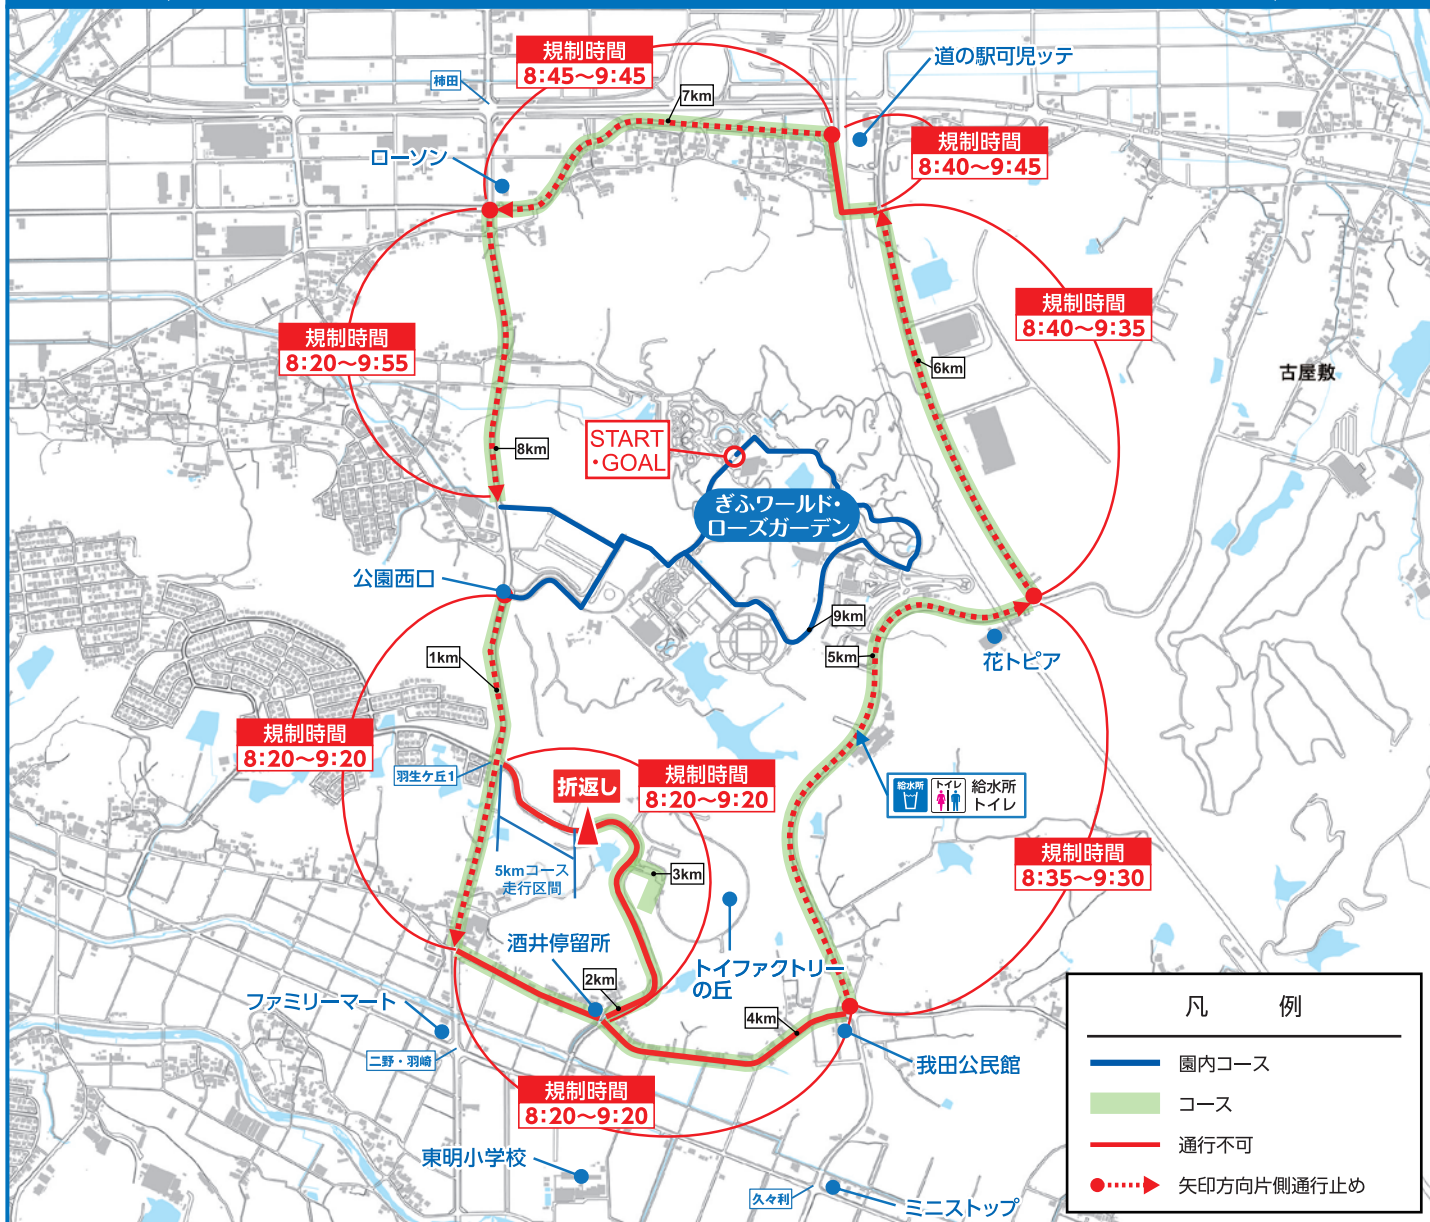

《第41回》 可児シティマラソン

2025年
2月16日(日)
規制予定時間
8:20ころ～9:55ころ

交通規制のお知らせ

- ●羽生ケ丘、羽崎、二野、久々利、柿田、瀬田地区の一部で交通規制を実施します。ご不便をお掛けしますが、ご協力の程よろしく申し上げます。
- ●コースにあたる道路上には駐車をされないようご協力をお願いします。
- ●コース上および迂回路の交差点には、大会役員、警備員を配置します。係員の指示誘導にご協力をお願いします。

＼選手が通過します時には、皆様のあたたかい拍手での応援をお願いします。／

国土地理院(基盤地図情報)を加工して作成

お問い合わせ先

可児シティマラソン委員会
公益財団法人可児市体育連盟事務局

可児市谷迫間 806 番地 2 ☎0574-62-8600