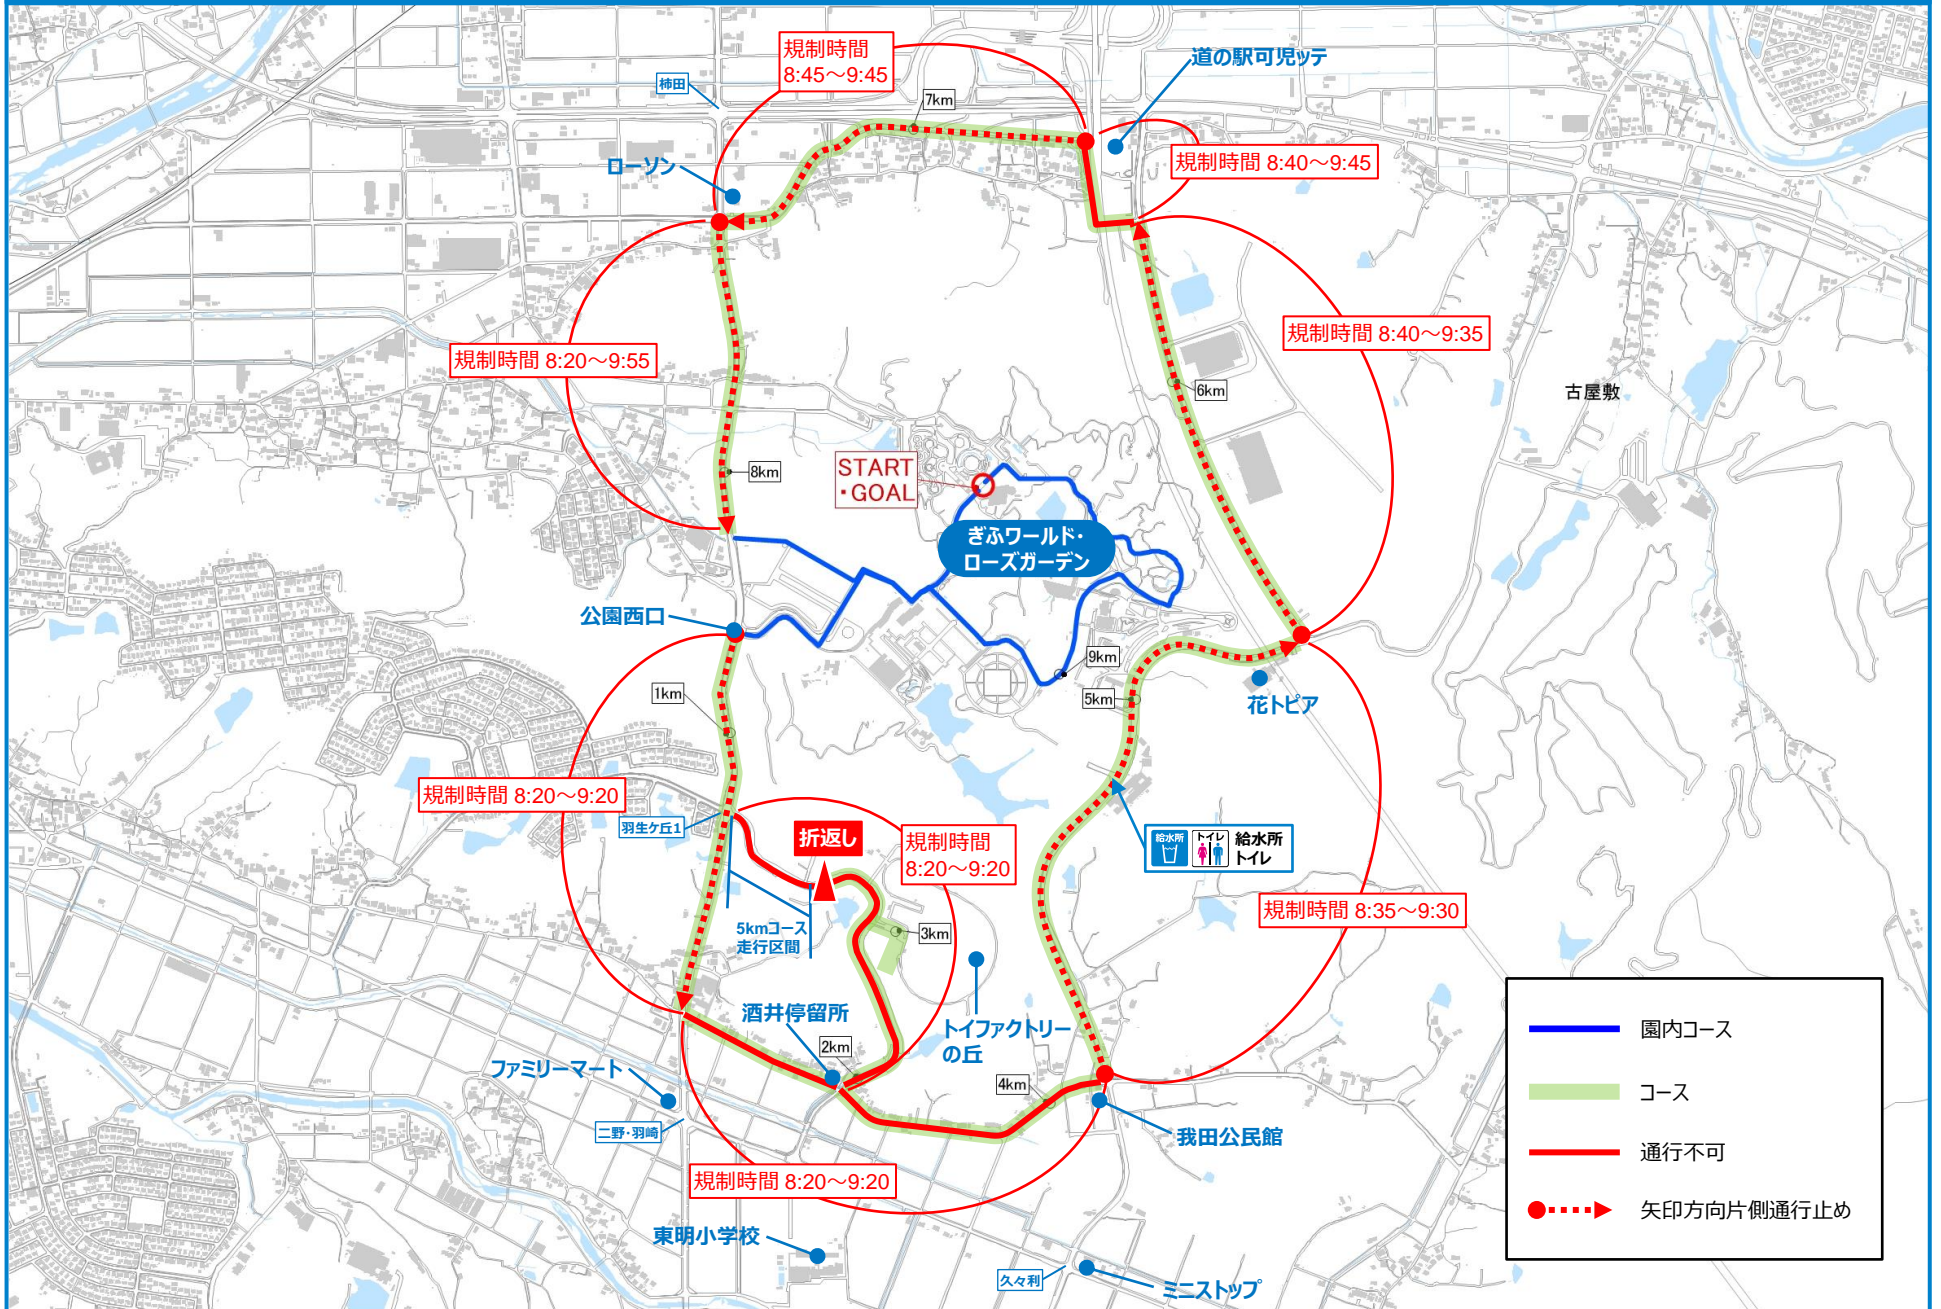

可児シティマラソンコース (10km)

- 園内コース
- - - コース
- 通行不可
- - - - ▶ 矢印方向片側通行止め