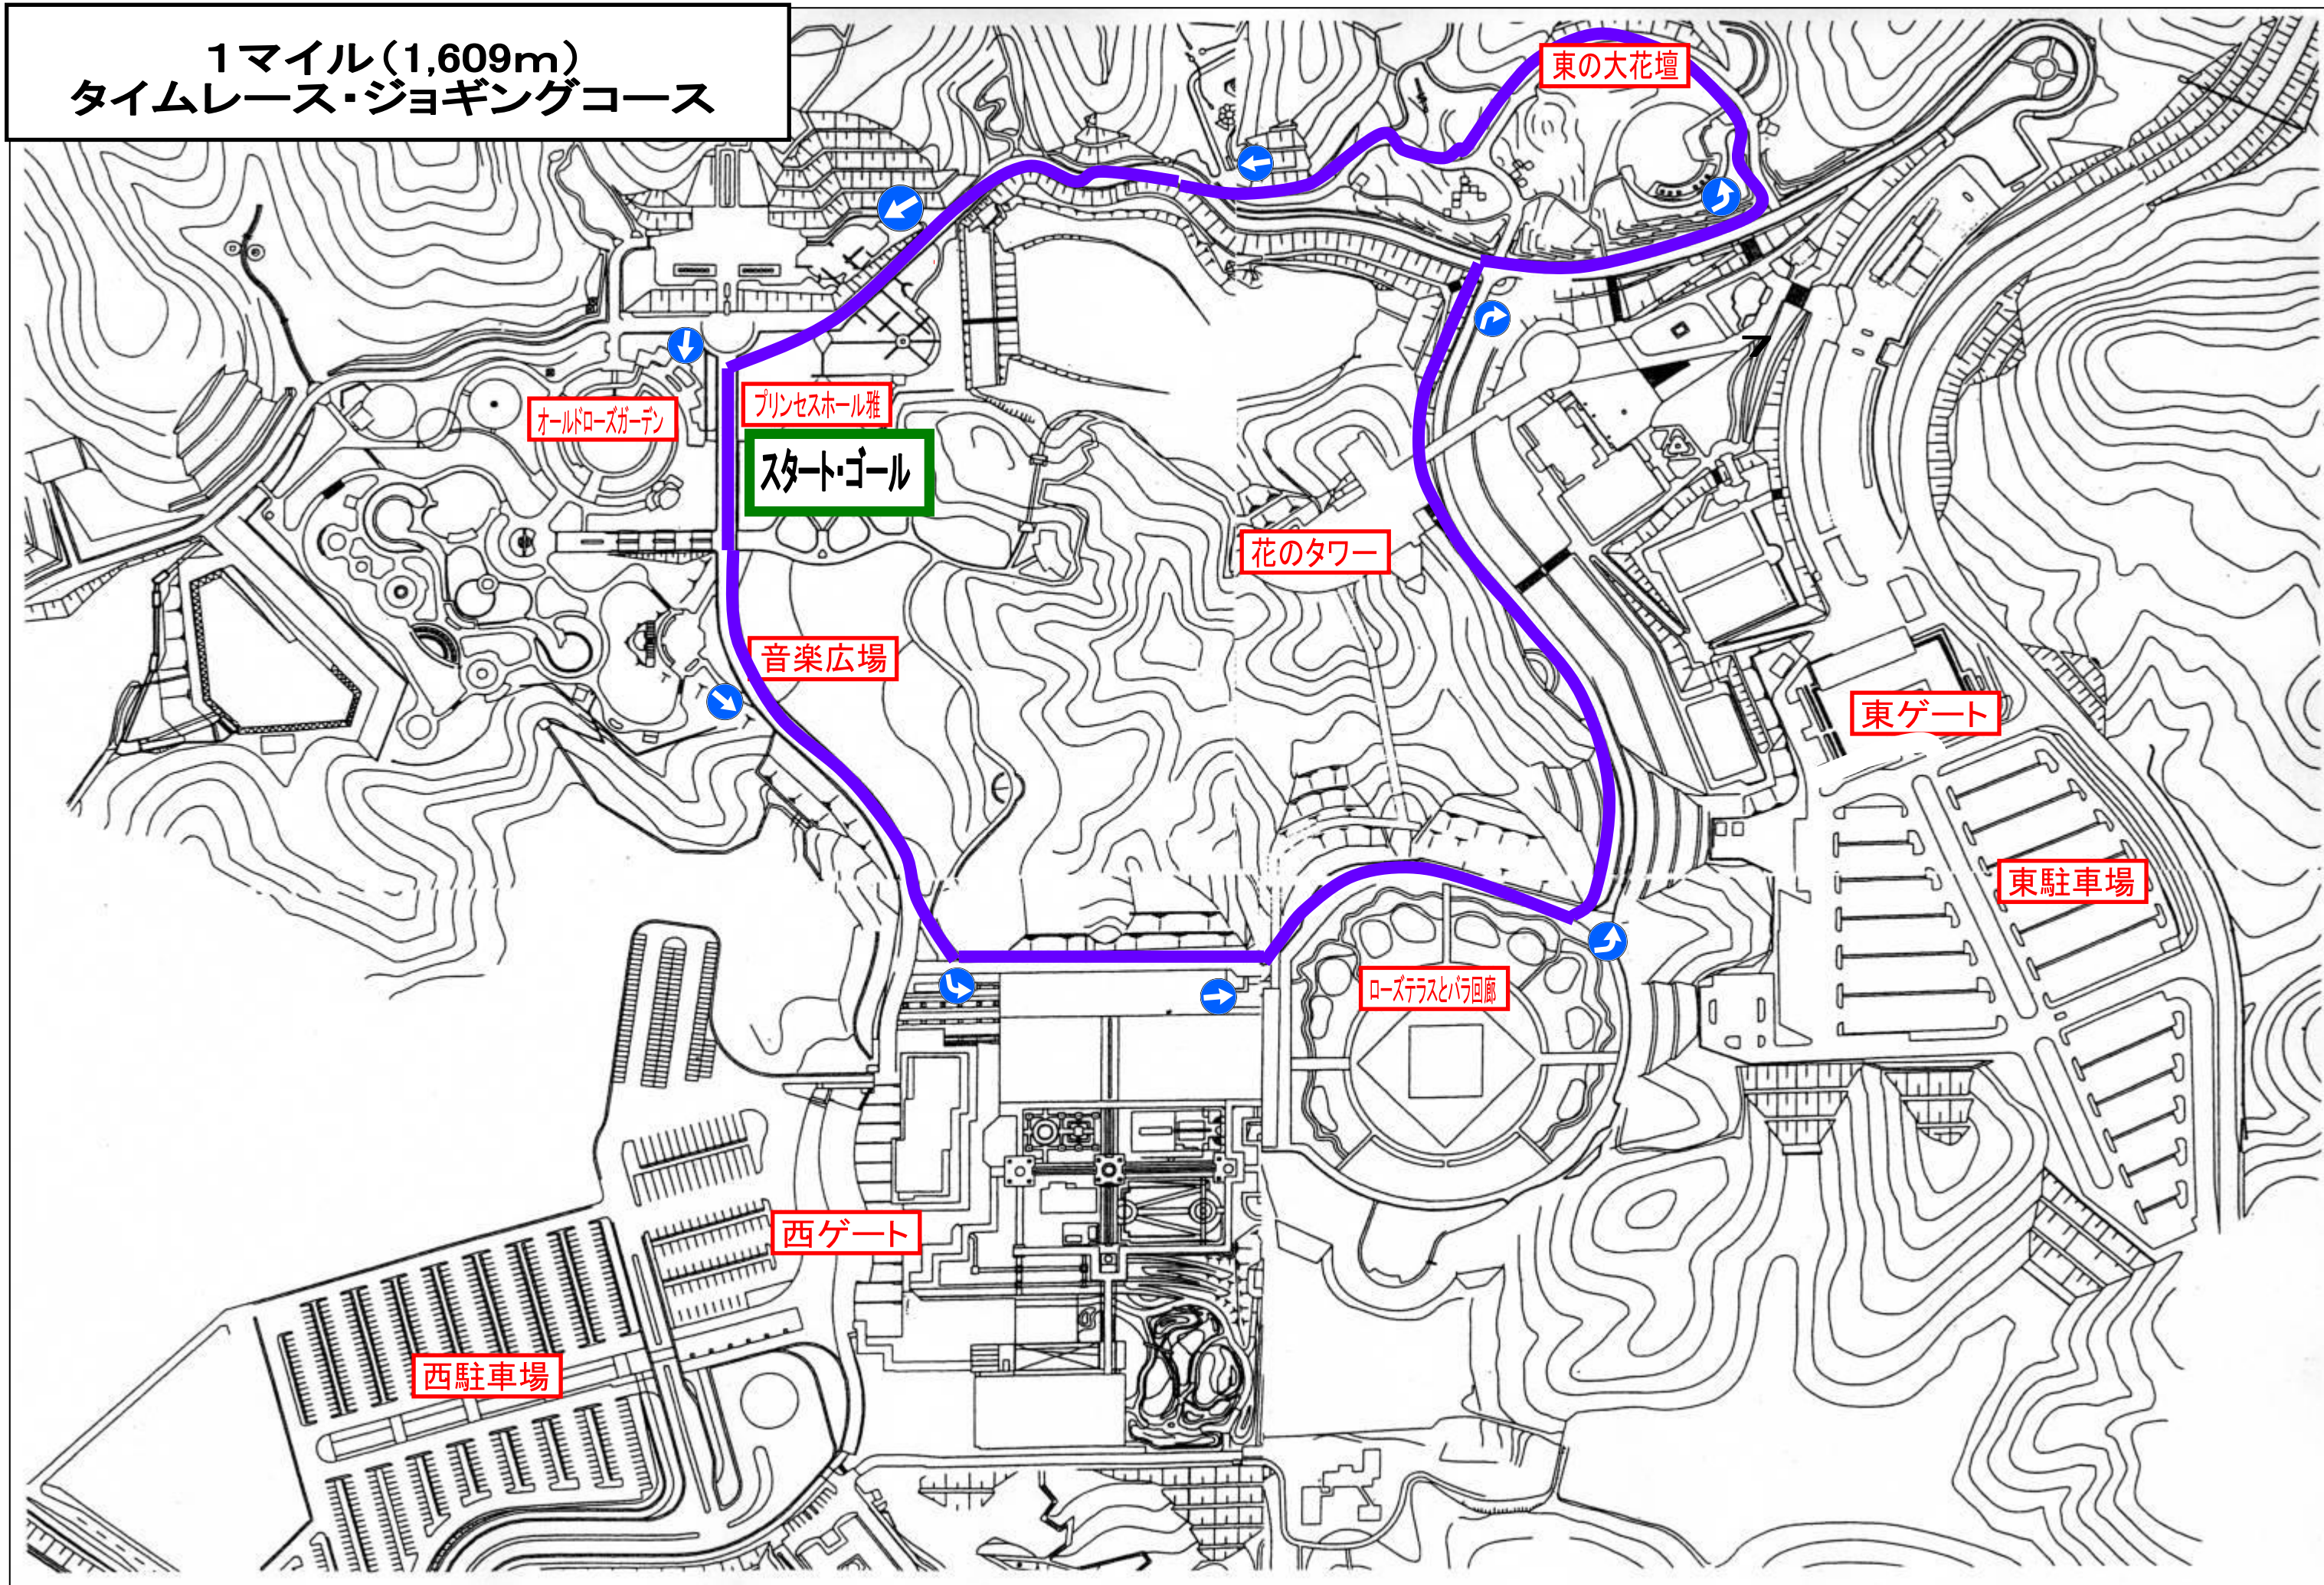

1マイル(1,609m)
タイムレース・ジョギングコース

東の大花壇

オールドローズガーデン

プリンセスホール雅

スタート・ゴール

花のタワー

音楽広場

東ゲート

東駐車場

ローズテラスとバラ回廊

西ゲート

西駐車場