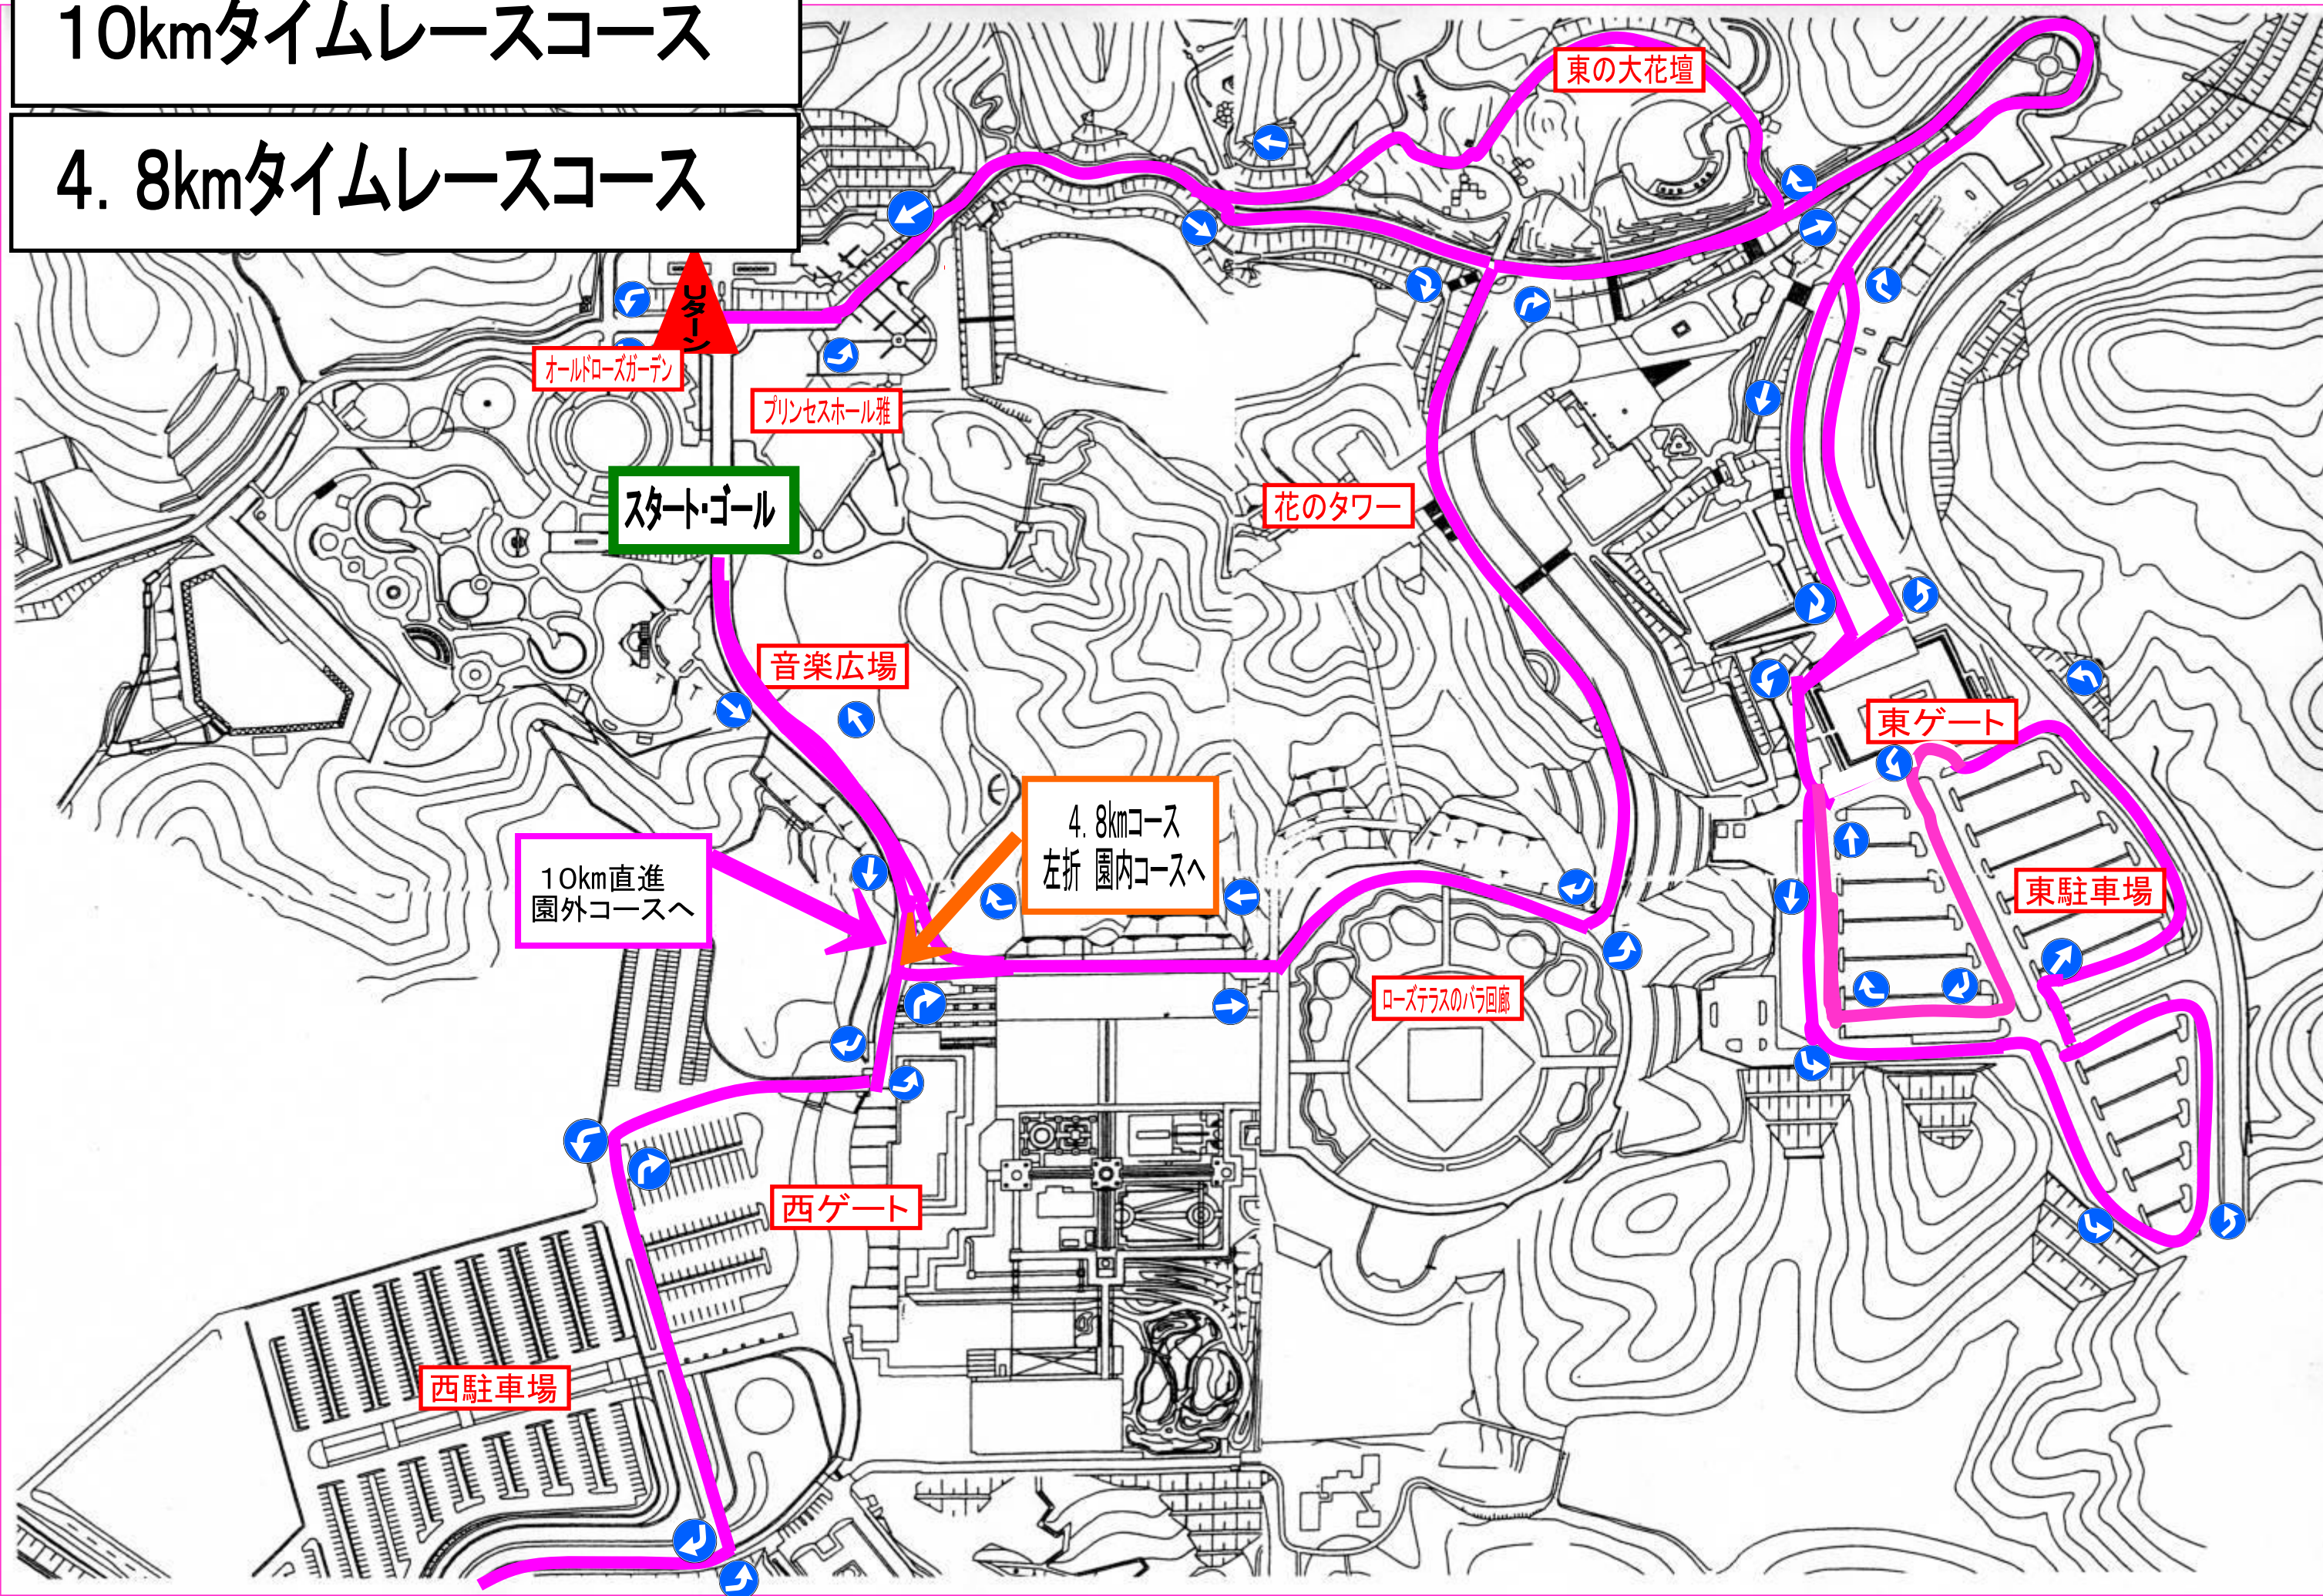

10kmタイムレースコース

4. 8kmタイムレースコース

スタート

スタート・ゴール

10km直進
園外コースへ

4.8kmコース
左折 園内コースへ

東の大花壇

花のタワー

音楽広場

東ゲート

東駐車場

ローズテラスのパラ回廊

西ゲート

西駐車場